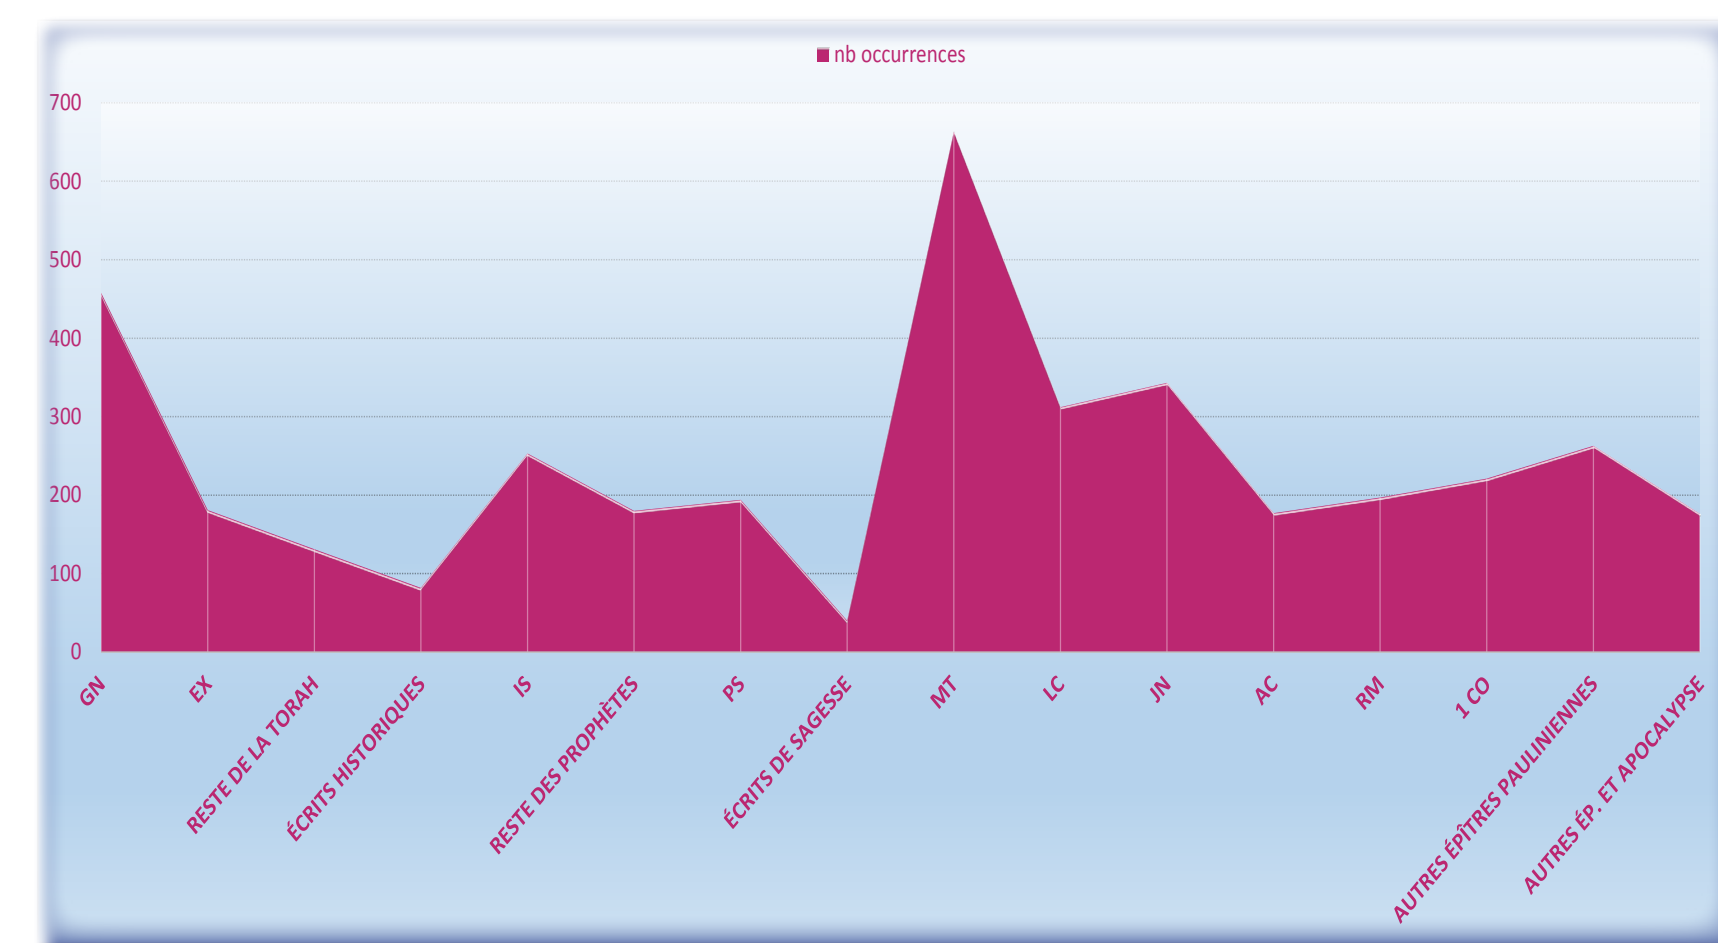

Des Bibles en langues anciennes, mises en correspondance, et consultables en ligne...

Table with 6 columns: Text, LXX, Vg, NISA, TOB. It shows correspondences between different Bible versions for various verses, such as Hos 6:1c, Hos 6:2a, Hos 6:2b, Hos 6:3a, Hos 6:3b, Hos 6:5, and Hos 6:6.

Une base de 800.000 références, en constant accroissement, en accès libre : <http://www.biblindex.org>

Profil biblique d'IRÉNÉE DE LYON

Co-occurrences de versets chez IRÉNÉE DE LYON

Des recherches innovantes pour détecter les citations puis visualiser leur distribution

... Des textes patristiques en grec, latin, syriaque, ... tissés de citations et réminiscences scripturaires, auxquels à terme BIBLINDEX donnera accès

Ms. de Stavronikita, cod. 6, détail. L'index montre un passage biblique dont la délimitation est indiquée en marge.